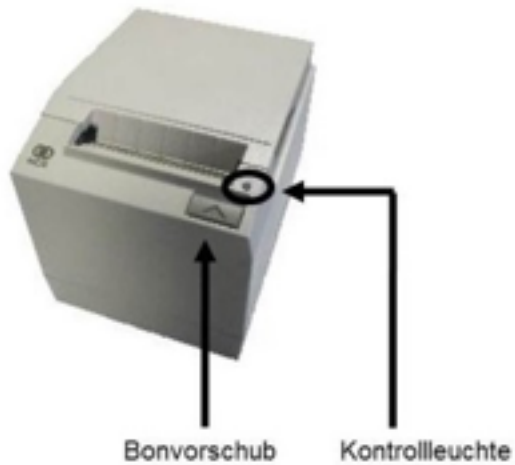

Menge: 214
Produkt: Kassen-Drucker
Hersteller: NCR
Modell: 7197-1001-9001

Drucker V1

Gewicht ca. 400kg
1 x EU Palette

Menge: 300
Produkt: Kundendisplay ohne Fuß NEU
Hersteller: NCR
Modell: 5976-1175-9090