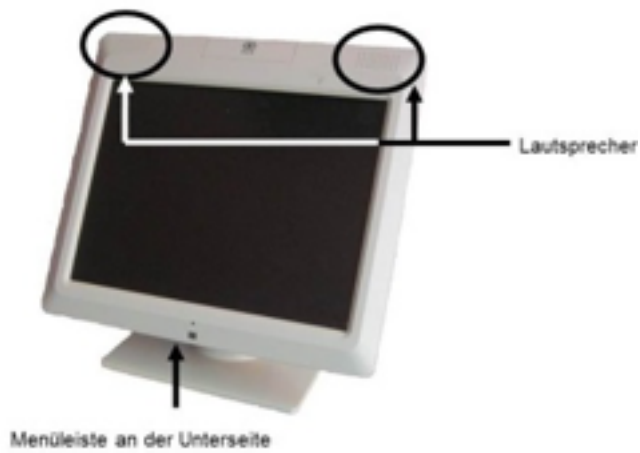

Anschlüsse:  
1x DVI & 1x VGA  
1x Parallel  
2x Seriell RS232  
PS2 Maus & Keyboard  
2x Front USB  
1x LAN  
4x 12V Power USB  
1x 24V Power USB  
2x 5V USB  
1x Cash Drawer

Gewicht ca. 2500kg  
4 x EU Paletten

**Menge:** 28  
**Produkt:** Kassen-Rechner  
**Hersteller:** NCR  
**Modell:** 7457 Model 4510

Prozessor: Intel Celeron 2GHz-2.5Ghz  
Speicher: 500MB  
Festplatte: Ohne ( SATA Festplatte )

#### Anschlüsse

1x DVI & 1x VGA  
1x Parallel  
4x Seriell RS232  
PS2 Maus & Keyboard  
2x Front USB  
1x LAN  
3x 12V Power USB  
1x 24V Power USB  
1x 5V USB  
1x Cash Drawer

Gewicht ca. 300kg  
1 x EU Paletten

**Menge:** 147  
**Produkt:** Kassen-Monitore  
**Hersteller:** NCR  
**Modell:** 5965-1015-9090

Kap 15" mit Fuß  
Model 5965-1015-9090  
Touch & Lautsprecher

Anschlüsse:  
DVI & VGA  
Audi 3.5mm  
3x USB