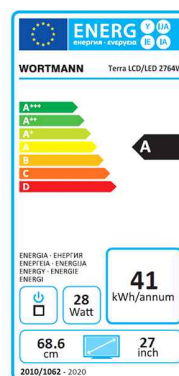

Artikel-Nr.: 3030057

Referenznummer: 3030057

€ 349,00

TERRA LCD Vor-Ort-Austausch-Service 24 Monate
inkl. 16 % MwSt.

27" Ultra Slim Design Display mit WQHD-Auflösung, IPS Paneltechnologie und HDR

Mit seiner Auflösung von 2560x1440 Bildpunkten weist das Display 78 Prozent mehr Pixel auf als Full-HD-Displays. Dadurch kann es erheblich mehr Bildinhalt darstellen und bietet eine deutlich höhere Bildschärfe und Detailgenauigkeit. Die IPS Paneltechnologie stellt eine hervorragende Farbwiedergabe und Farbtreue sowie einen hohen Kontrast und besonders weite Blickwinkel sicher. Das Panel in seiner „Super Narrow Bezel“ Bauart mit besonders schmalen Seitenrändern kann durch die Advanced Frame Rate Control Technologie 10 Bit Farbtiefe (1,07 Milliarden Farben) darstellen. Zusammen mit der HDR-Unterstützung kann dadurch ein besonders großer Farb- und Helligkeitsumfang wiedergegeben werden.

Zusätzliche Artikelbilder

Details

Bildschirm

Bildschirmdiagonale	27 Zoll
Bildschirmdiagonale (cm)	68.6 cm
Bildschirmauflösung	2560 x 1440 (WQHD)
Helligkeit	300 cd/m ²
Reaktionszeit	5 ms (G/G)
Neigungswinkel hinten	20 °
Neigungswinkel vorne	5 °
Display entspiegelt	Ja
Anzahl der Farben des Displays	10 Bit Farbtiefe mit FRC (1,07 Milliarden Farben)
Pixel Größe	0.2331 mm
Kontrastverhältnis	30.000.000:1 (DCR)
Blickwinkel, horizontal	178 °
Blickwinkel, vertikal	178 °
Seitenverhältnis	16:9
Typ der Hintergrundbeleuchtung	LED-Hintergrundbeleuchtung
Paneltechnologie	IPS

Höhe (inkl. Fuß)	46.4 cm
Breite (inkl. Fuß)	62.0 cm
Tiefe (inkl. Fuß)	19.2 cm
Gewicht (inkl. Fuß)	4.5 kg
Höhe	36.2 cm
Breite	62.0 cm
Tiefe	4.6 cm
Gewicht	4.2 kg

Leistung

Stromverbrauch (aus)	< 0.5 W
Stromverbrauch (Standby)	< 0.5 W
Energie-Effizienzklasse	A
Nennleistung	28 W
Jährlicher Energieverbrauch	41 kWh
AC Eingangsspannung	100 - 240 V, 50 - 60 Hz
Netzteil	Intern