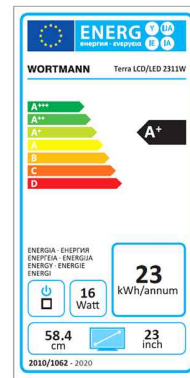

Web: <https://www.itc-brokerage.de>

WORTMANN AG

IT. MADE IN GERMANY.

Datenblatt:

TERRA LED 2311W schwarz HDMI GREENLINE PLUS

23" Display • IPS Panel

Herstellername: WORTMANN AG

Artikel-Nr.: 3030075

Referenznummer: 3030075

€ 125,00

TERRA LCD Vor-Ort-Austausch-Service 24 Monate
inkl. 16 % MwSt.

A+

23" TFT-Display mit Full-HD-Auflösung und IPS Paneltechnologie im attraktiven Design

Die IPS Technologie des TERRA LCD/LED 2311W bietet hohe Kontrastwerte, eine hervorragende Farbdarstellung und besonders weite Blickwinkel.

Zusätzliche Artikelbilder

Details

Bildschirm

Bildschirmdiagonale	23 Zoll
Bildschirmdiagonale (cm)	58.4 cm
Bildschirmauflösung	1920 x 1080 Pixel (Full-HD)
Helligkeit	250 cd/m ²
Reaktionszeit	5 ms (Overdrive)
Neigungswinkel hinten	20 °
Neigungswinkel vorne	5 °
Display entspiegelt	Ja
Anzahl der Farben des Displays	16,7 Millionen Farben
Pixel Größe	0.2652 mm
Kontrastverhältnis	30.000.000:1 (DCR)
Blickwinkel, horizontal	178 °
Blickwinkel, vertikal	178 °
Seitenverhältnis	16:9
Typ der Hintergrundbeleuchtung	LED-Hintergrundbeleuchtung
Paneltechnologie	IPS

Höhe (inkl. Fuß)	40.8 cm
Breite (inkl. Fuß)	53.3 cm
Tiefe (inkl. Fuß)	17.7 cm
Gewicht (inkl. Fuß)	3.0 kg
Höhe	31.8 cm
Breite	53.3 cm
Tiefe	4.6 cm
Gewicht	2.6 kg

Leistung

Stromverbrauch (aus)	< 0.5 W
Stromverbrauch (Standby)	< 0.5 W
Energie-Effizienzklasse	A+
Nennleistung	16 W
Jährlicher Energieverbrauch	23 kWh
AC Eingangsspannung	100 - 240 V, 50 - 60 Hz
Netzteil	Intern